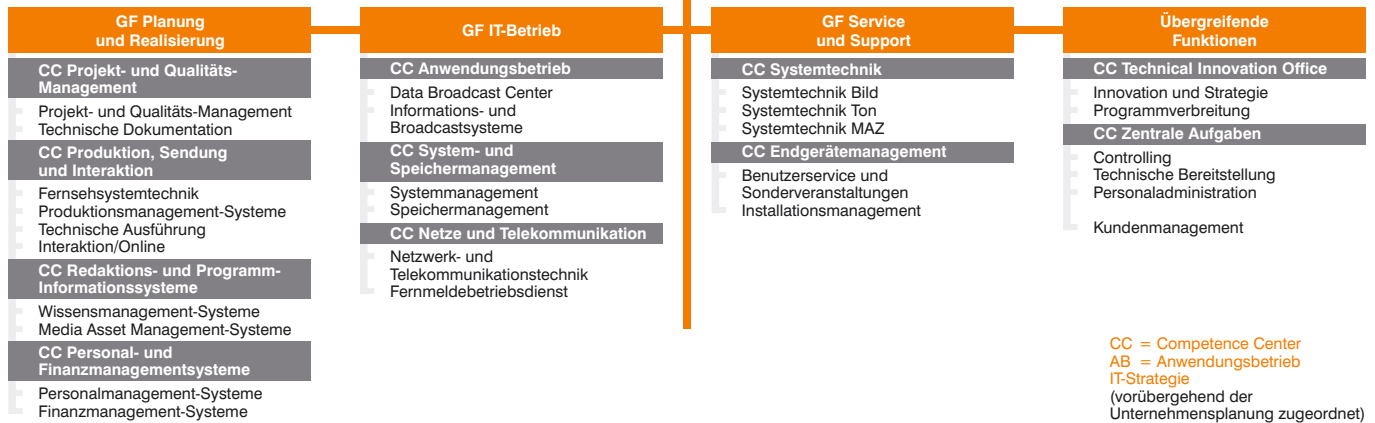

GB Informations- und Systemtechnologie (IST)

CC = Competence Center
 AB = Anwendungsbetrieb
 IT-Strategie
 (vorübergehend der
 Unternehmensplanung zugeordnet)